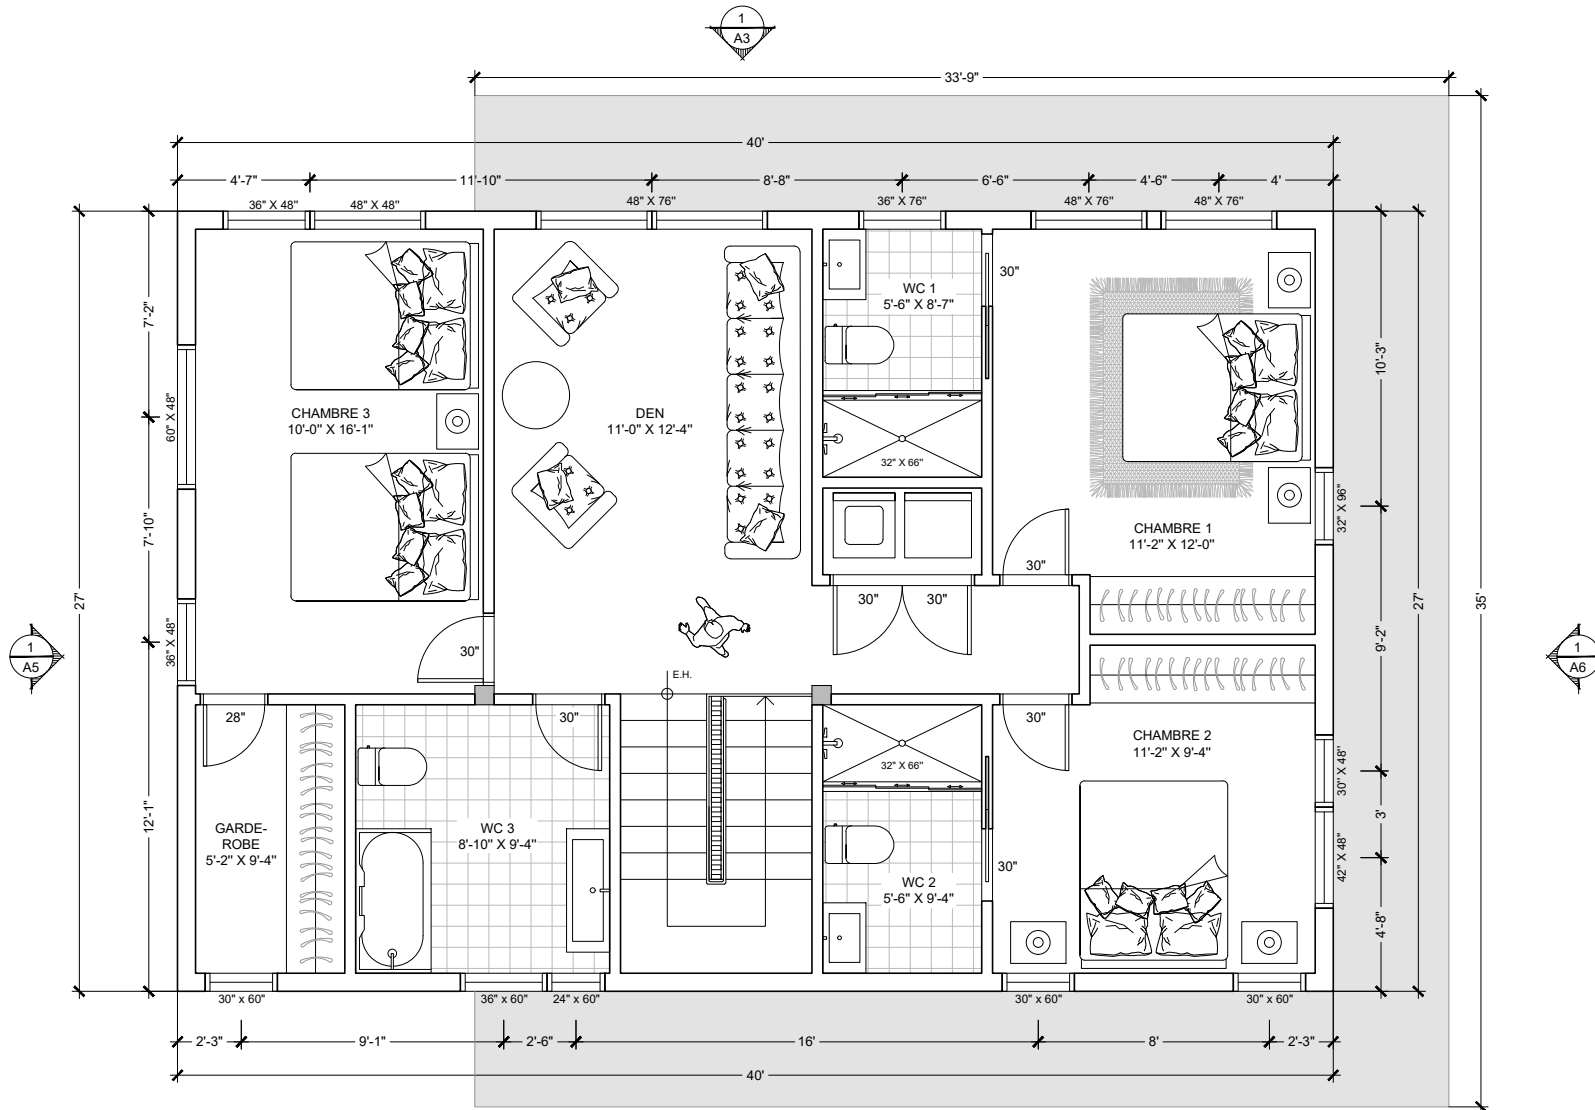

1 PLAN REZ-DE-CHAUSSÉE
 PROJET : MAISON JOELLE ET SIMON
 DESSINÉ PAR : MÉLINA BOUDREAU
 ÉCH. 1:50

PLAN ÉTAGE

PROJET : MAISON JOELLE ET SIMON
 DESSINÉ PAR : MÉLINA BOUDREAU

ÉCH. 1:50